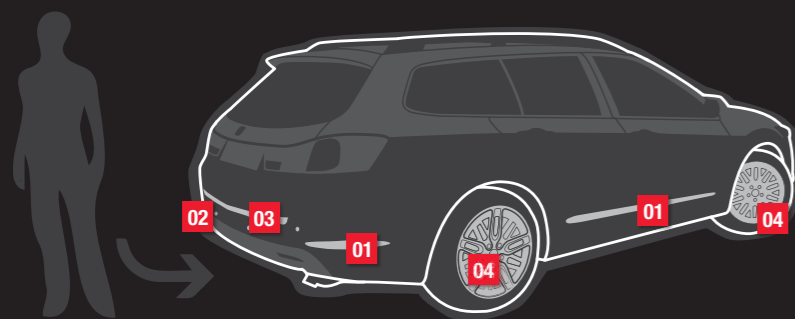

Ekvipér, og imponer

Accord Sedan tager sig godt ud overalt, men er i sit rette element i byen, hvor dens cool fremtræden og klassiske sofistikerede look er fokus for beundrende blikke, der aldrig får set sig mætte. Henled opmærksomheden på dens bedste sider gennem dit valg fra vores markante stylings- og beskyttelsesudstyr.

EKSTERIØR 04 05 :