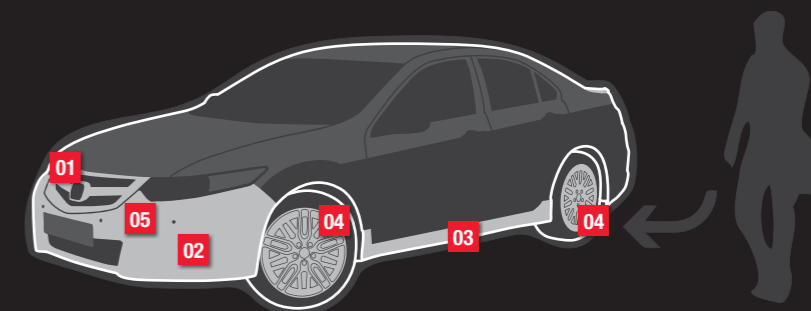

- 01 : **SPORTS FRONTGRILL** : Imponerende, sofistikeret og sporty på én gang; sports frontgrillen giver en ekstra intensitet til stilingen af din Accord. Vær sikker på, at man bemærker din ankomst!
- 02 : **SPORTS FORKOFANGER** : Blød, dynamisk og elegant inkorporeret i Accords pragtfulde kurver understreger denne sportskofanger bilens performanceinspirerede skønhed.
- 03 : **SIDSKØRTER** : Giv din bils karosseri et mere fokuseret og vejfavnende look. Disse sideskørter giver Accords distinkte sideprofil et spændende snit.
- 04 : **18" DELTA ALUFÆLGE** : Chik, sporty, elegant – der findes alufælg, der udtrykker din individuelle smag. Valget er dit!
- 05 : **PARKERINGSSENSORER** : Et sæt parkeringssensorer beskytter din bil og gør det muligt for dig uden større postyr at parkere på selv den smalleste parkeringsplads. Bare en del af charmen ved Accords fremragende køreegenskaber.

Hvad foretrækker du? Honda tilbyder foruden 16" og 17" alufælg også valget imellem to smukke nye 18" design til Accord. Vælg det klassisk elegante Sigma eller det frække, skarpe Delta.

SPORTS BAGKOFANGER : Et meget attraktivt tillæg til Sedans opmærksomhedsfangende linjer.

Signalér fart

Et kvikt look går hånd i hånd med kraftfuld ydeevne i dette elegante sportsinspirerede ekstraudstyr. Giv din køreoplevelse et ekstra skub med vores aerodynamiske ekstraudstyr. Vælg dekorative detaljer, der udtrykker din stil og efterlader et kølvand af misundelige blikke. Om du bevæger dig yndefuldt ud ad motorvejen eller viser dig frem i byen; med dette ekstraudstyr er du altid et skridt foran.

: 06 07 EKSTERIØR

SPOILER : Denne spoiler giver din Sedan en imponerende fremtoning foruden en uforglemmelig profil. Slående, elegant og sprængfyldt med sportsinspireret attitude.