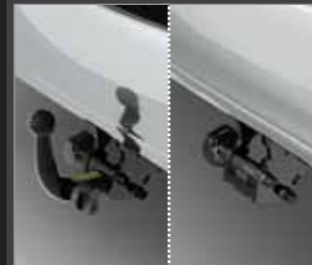

63/60 : Aftageligt anhængertræk (monteret og afmonteret)